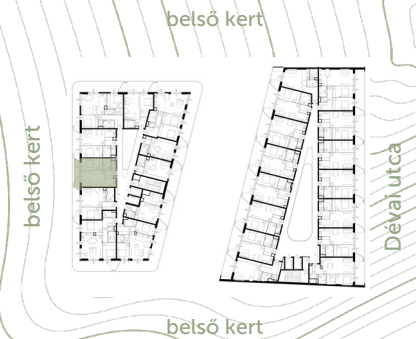

pesti ház

DÉVAI 14.
XIII KERÜLET

DÉVAI U. 14. 1134 BUDAPEST 4. EMELET 420

SZOBASZÁM/ROOM

2

előtér	/ vestibule	3,92 m ²
fürdő	/ bathroom	4,33 m ²
konyha	/ kitchen	4,11 m ²
nappali	/ living room	18,49 m ²
szoba	/ bedroom	11,84 m ²
WC	/ toilet	2,00 m ²
erkély	/ balcony	9,14 m ²

ELADHATÓ LAKÁS ALAPTERÜLET /

TOTAL NET AREA 45,92 m²

ELADHATÓ ÖSSZTERÜLET /

TOTAL AREA 50,49 m²

Az ábrázolt berendezés csak illusztráció, a megadott adatok tájékoztató jellegűek.
A helyiségek méretei a belső falak tengelyétől számítandóak.