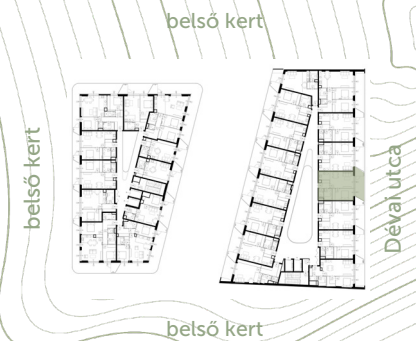

## SZOBASZÁM/ROOM

2

előszoba	/ vestibule	3,92 m <sup>2</sup>
fürdő	/ bathroom	4,33 m <sup>2</sup>
konyha	/ kitchen	4,11 m <sup>2</sup>
nappali	/ living room	18,49 m <sup>2</sup>
szoba	/ bedroom	11,84 m <sup>2</sup>
WC	/ toilet	2,00 m <sup>2</sup>

erkély / balcony 11,37 m<sup>2</sup>

ELADHATÓ LAKÁS ALAPTERÜLET /  
TOTAL NET AREA 45,92 m<sup>2</sup>

ELADHATÓ ÖSSZTERÜLET /  
TOTAL AREA 51,61 m<sup>2</sup>

Az ábrázolt berendezés csak illusztráció, a megadott adatok tájékoztató jellegűek.  
A helyiségek méretei a belső falak tengelyétől számítandóak.